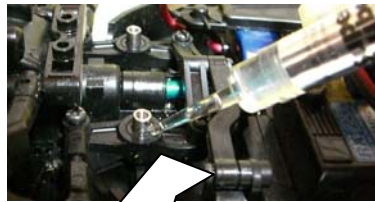

世界最高クラスの高性能オイル上陸！

PTFE配合化学合成オイル(精密ペンタイプ)

超高性能を誇るSuper Lube多目的グリースのベースとなるオイルで、グリースと同様に-40℃~232℃の使用温度範囲を誇る高性能オイルです。化学合成油をベースに超微粒子PTFEを特許技術で分散しており、万が一油分がなくなっても乾燥潤滑膜を形成します。今回ご紹介の精密ペンタイプはフタで密封できる為、PTFEが底に溜まる事はありません。

色は半透明で粘度はやや固めですが浸透性に優れる為、しっかりと内部まで入りこみます。また、硬化する事もないので安心です。

ペンの先端が細くラジコンのメンテに最適！

先端外径：約3mm
吐出部内径：1mm以下

1滴ずつ出せます！

勿論ラジコン以外でもOK！

吊り下げフリスター！ クールなシルバー台紙

台紙サイズ：約20cmX7.5cm
内容量：7ml

ステアリング部の潤滑

デフ周辺等
ベアリング部

ダンパーオイル
として

電子部コネクター裏側の絶縁・放電抑制・防湿
(砂の混入を嫌う場合はグリースを上塗るとOK)

スイッチ部の潤滑・接点復活

輸入品につき納入に時間がかかる場合がございます。予めご了承下さい。

取扱店

輸入元：(株)協同インターナショナルコーポレーション

営業3課 産業機器チーム